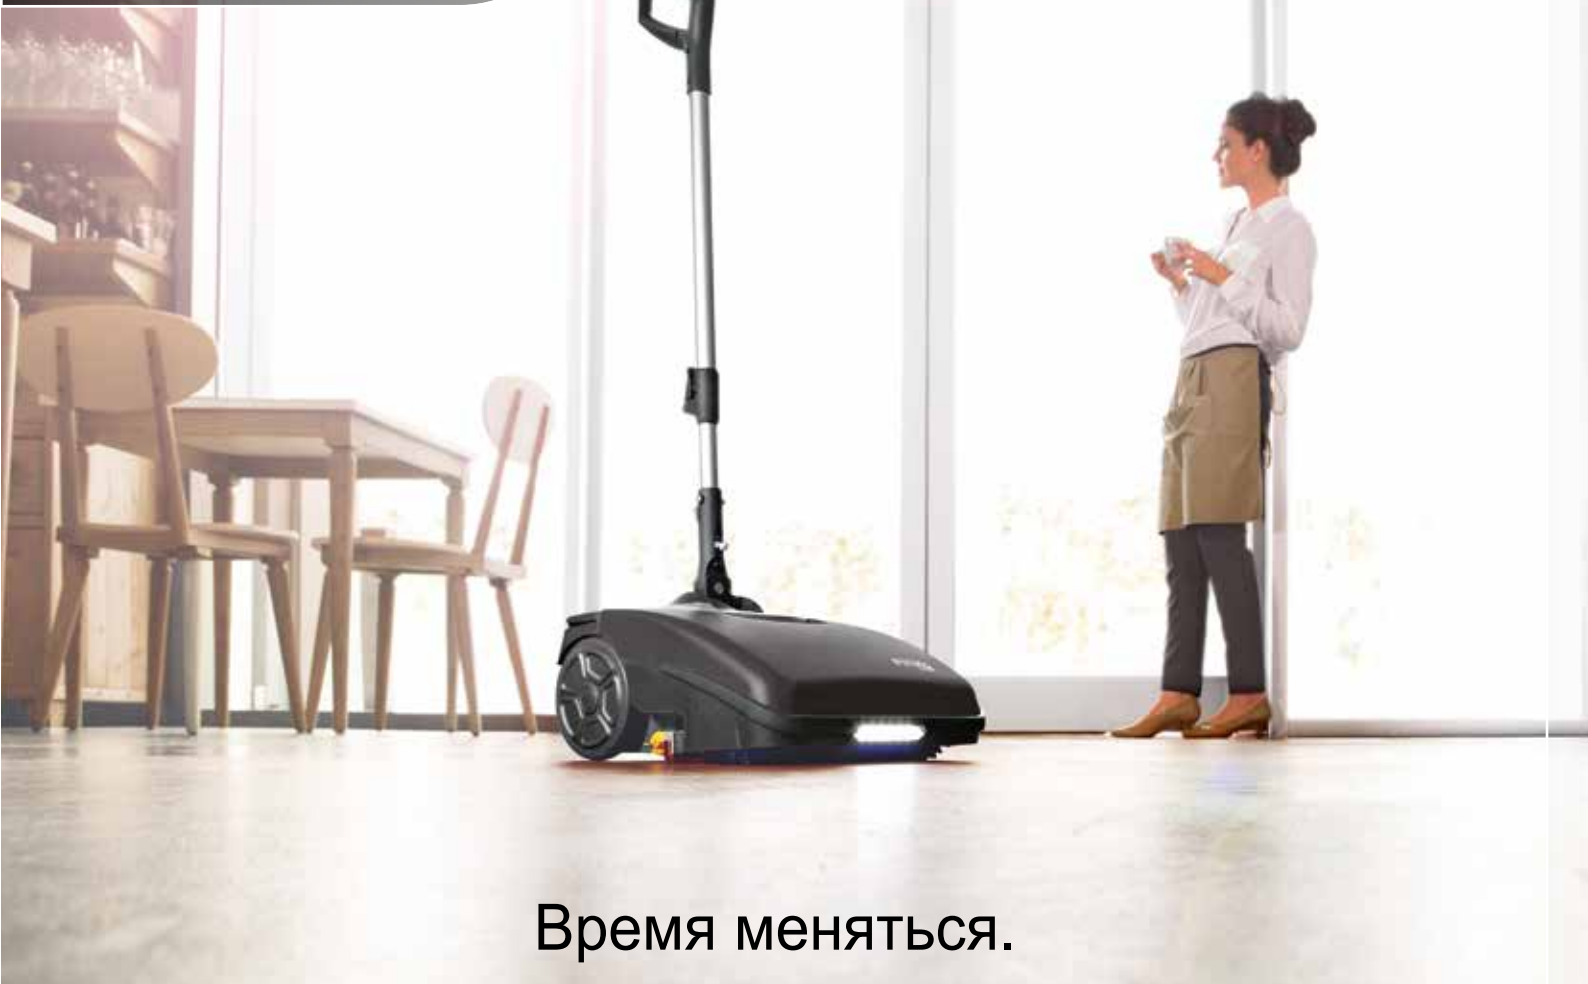

FIMOP

Время меняться.

Замена для Ваших швабр!

 **FIMAP**[®]

FIMOP

Расслабьтесь, оставьте это для FIMOP!
Не нужно больше тереть пол швабрами!
Не нужно носить тяжелые ведра!

Уборка пола вручную в прошлом – оцените преимущества использования FIMOP.
До сих пор вы использовали швабру и ведра для мытья полов; но теперь всё это можно
вымыть и высушить с FIMOP и забыть про боли в спине!